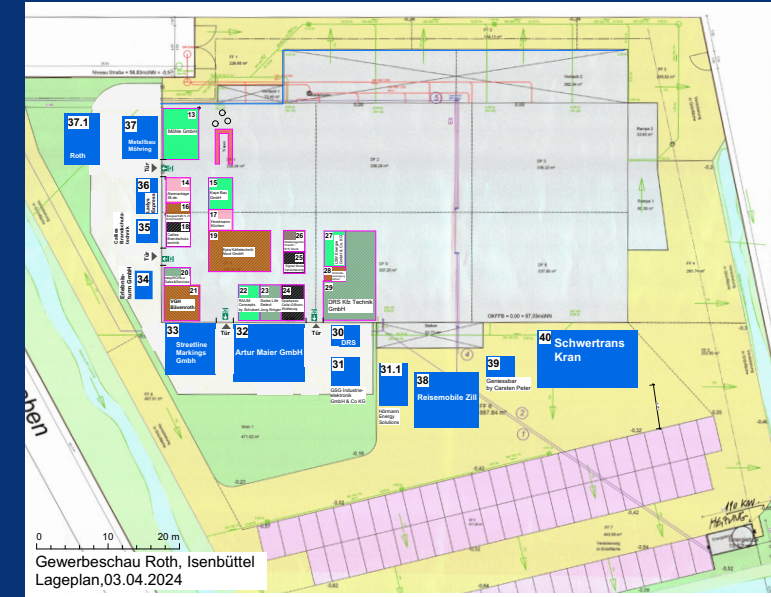

Außengelände

- 30 DRS KFZ Technik GmbH
- 31 CSG Industrieelektronik GmbH&Co.KG
- 31.1 Hörmann Energy Solutions
- 32 Artur Maier GmbH
- 33 Streetline Markings GmbH
- 34 Erlebnisturm GmbH
- 35 Callies Brandschutztechnik
- 36 Ladies Express
- 37 Metallbau Möhring GmbH
- 37.1 Roth Catering
- 38 Reisemobile Zill
- 39 Geniessbar by Carsten Peter
- 40 Schwertrans