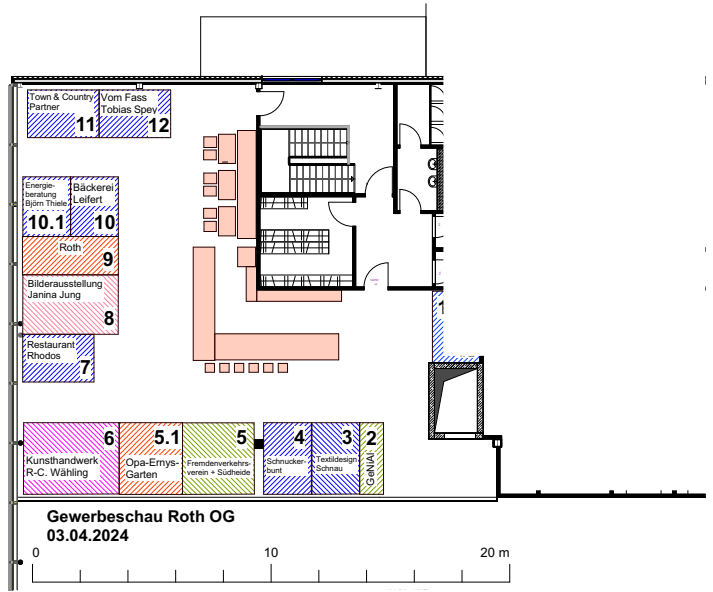

Eintritt frei – barrierefrei

HEHLENRIEDE- MESSE

Sa. 13. April 10:00 – 17:00 Uhr
So. 14. April 11:00 – 16:00 Uhr

FEIERWERK Roth
Isenbüttel – Gehrenkamp 1a

Aussteller

Obergeschoss

- 1 Segelmanufaktur Lishke
- 2 GeNiAL
- 3 Textildesign Schnau
- 4 Schnuckerbunt
- 5 Fremdenverkehrsverein+Südheide
- 5.1 Opa Ernys Garten
- 6 Kunsthandwerk R-C. Wähling
- 7 Restaurant Rhodos
- 8 Bilderausstellung Janina Jung
- 9 Aller-Zeitung
- 10 Bäckerei Leifert
- 10.1 Energie&Haus Björn Thiele
- 11 Town & Country Partner
- 12 Vom Fass, Tobias Spey