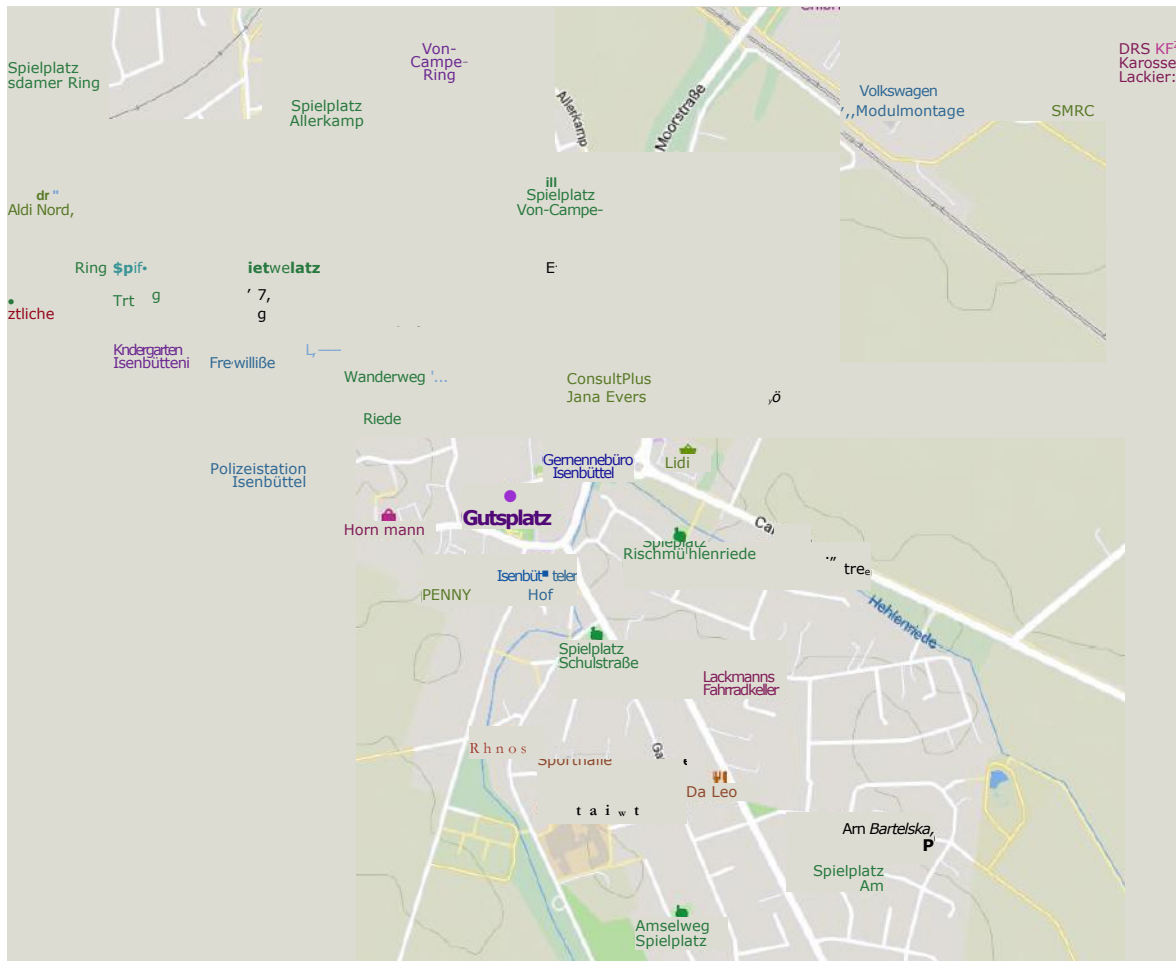

### **Musikprogramm aus der Region auf der Bühne:**

**12:00 Uhr - 13:15 Uhr:** Schulchöre und Schulbands aller Grundschulen der Samtgemeinde

**13:15 Uhr - 13:45 Uhr:** Gesangsverein Vollbüttel-Ribbesbüttel

**13:45 Uhr - 14:30 Uhr:** Singgemeinschaft Isenbüttel

**14:30 Uhr - 16:00 Uhr:** Easy Bundle aus Isenbüttel

**16:30 Uhr - 18:00 Uhr:** Die Band KGB aus Calberlah

**Ab 18:00 Uhr:** NDR Party mit ANDREAS KUHLAGE + DJ Florian Stolz

**Freier Eintritt zu allen Veranstaltungen!**

**Veranstaltungsort: Gutsplatz in Isenbüttel**

**Parkmöglichkeiten:** In der Nähe bei den Supermärkten sowie der Sparkasse (Hauptstr. 16)

**Fahrradparkplatz:** Befindet sich entlang der Kita St. Marien