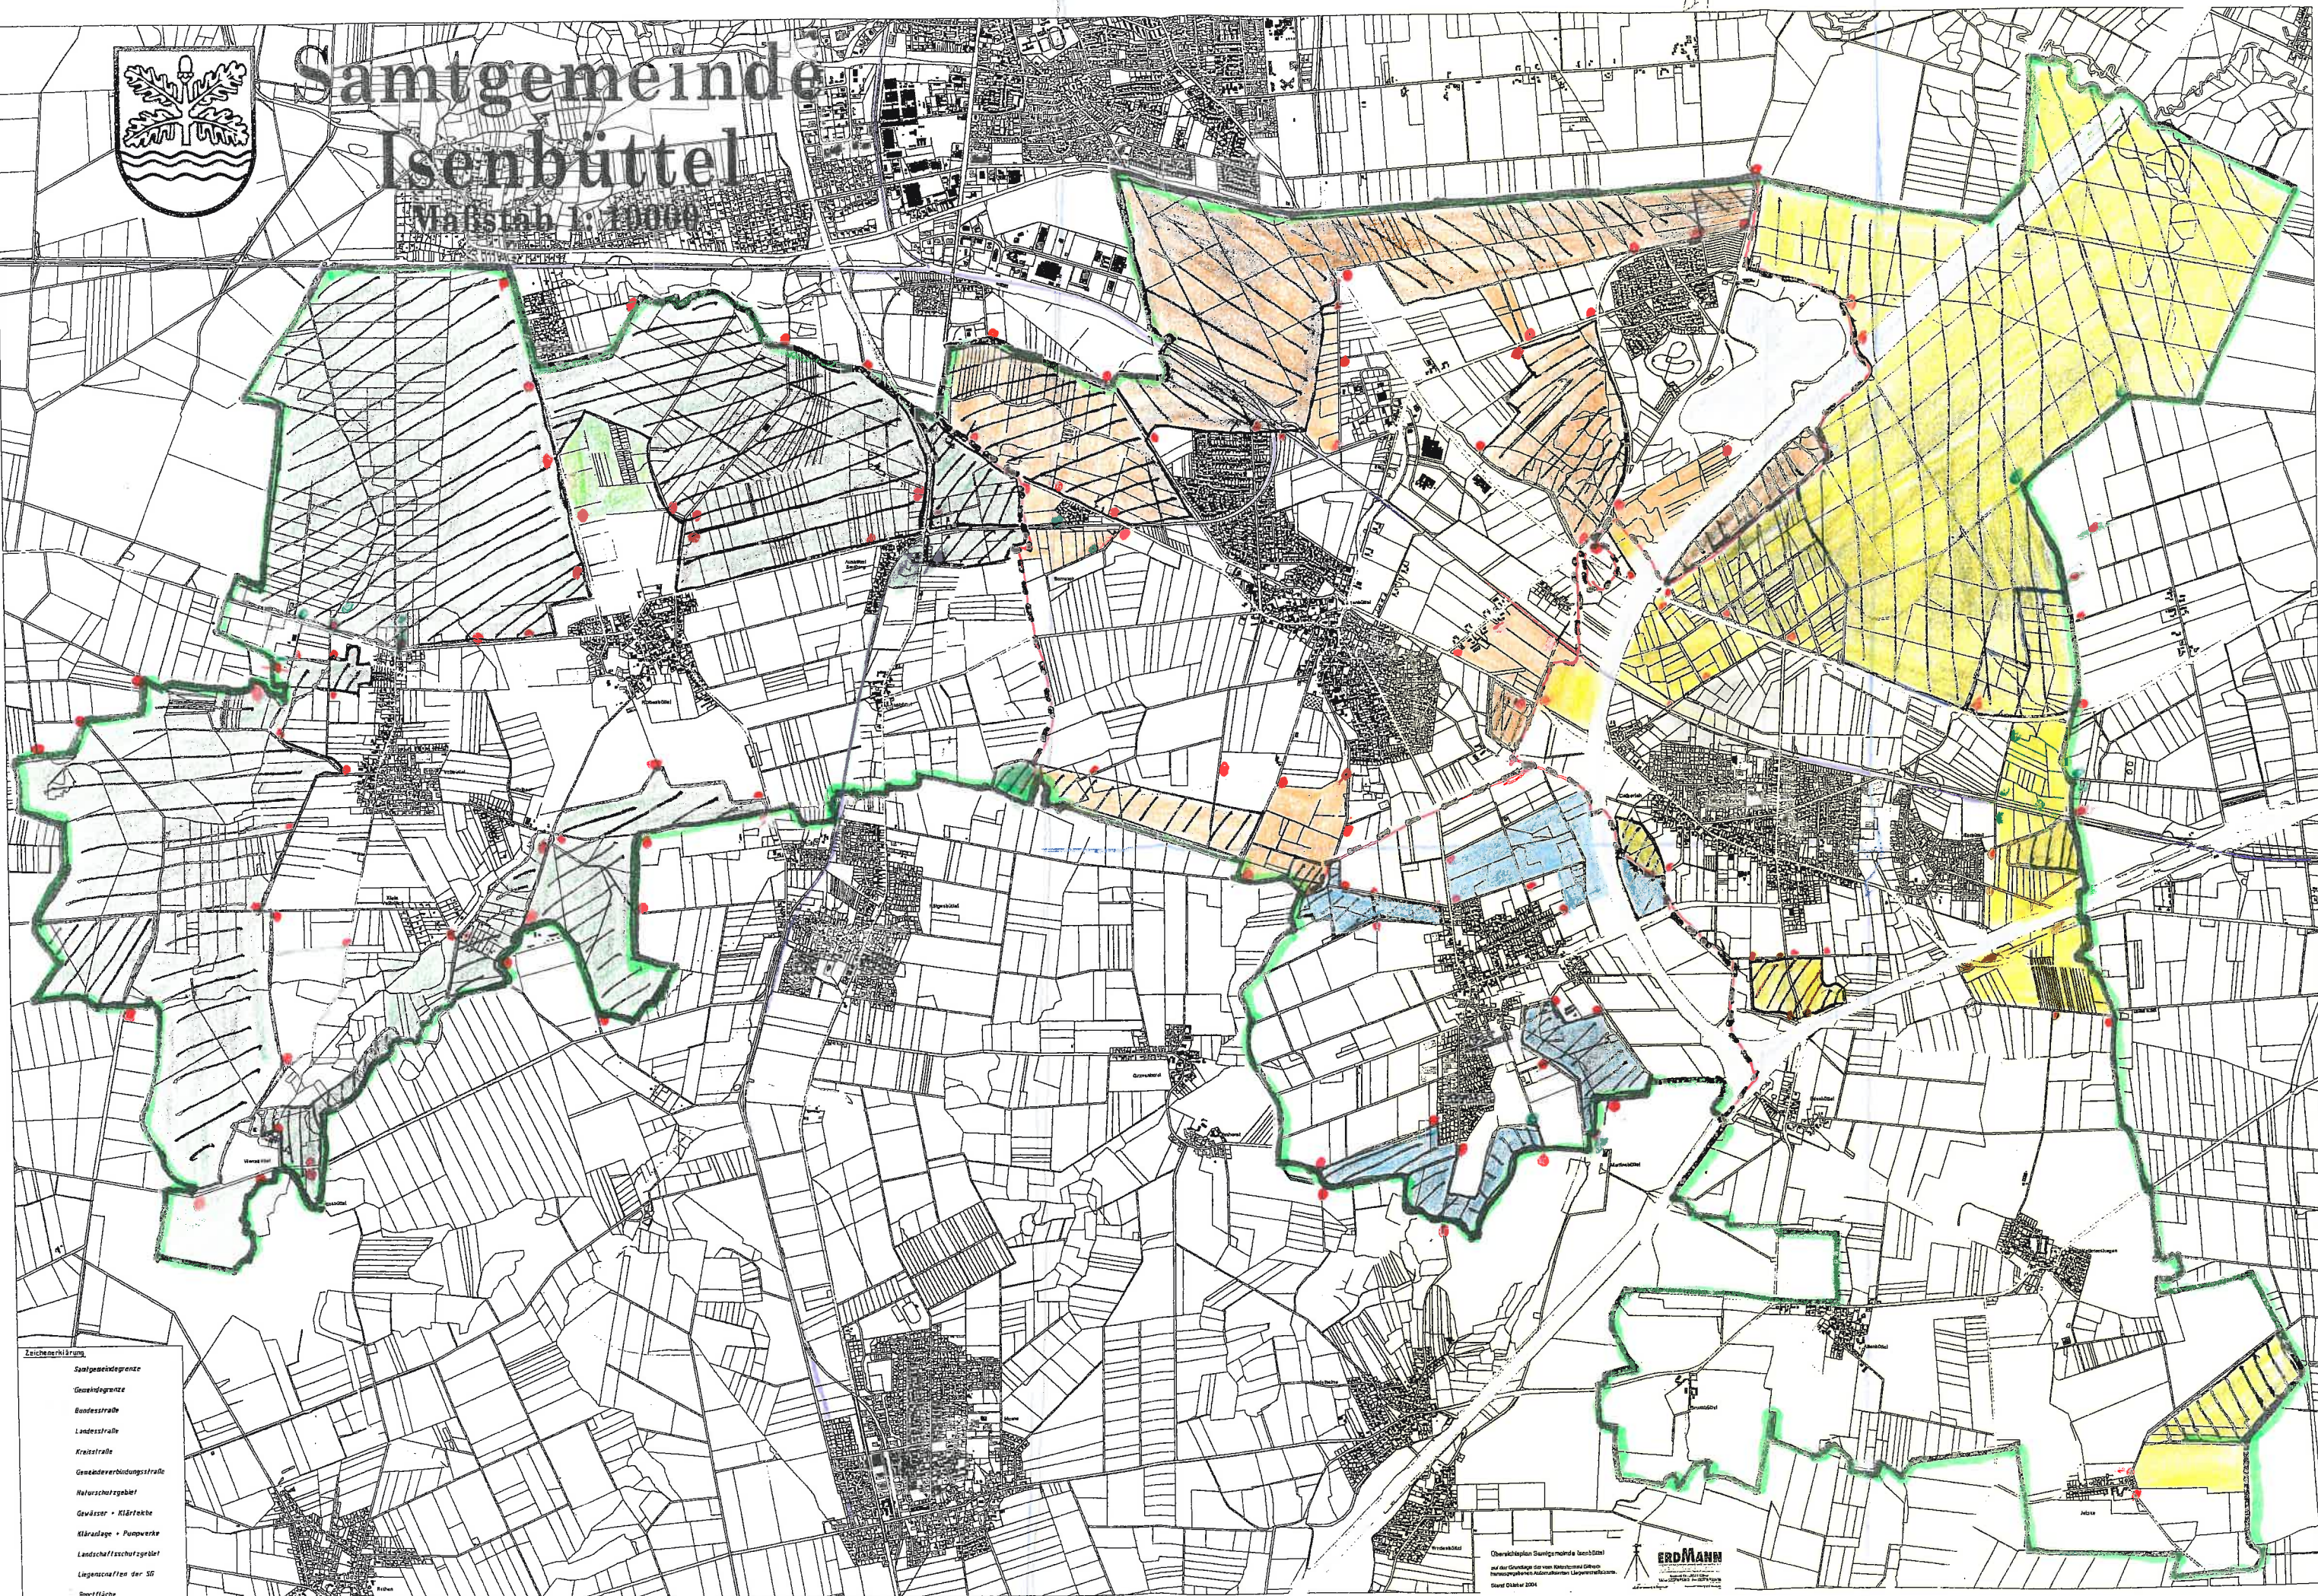

# Samtgemeinde Isenbüttel

Maßstab 1:10000

- Zeichensystem
- Samtgemeindegrenze
  - Gemeindegrenze
  - Bundesstraße
  - Landesstraße
  - Kreisstraße
  - Gemeindeverbindungsstraße
  - Naturschutzgebiet
  - Gewässer - Klärfelche
  - Kläranlage - Pumpwerke
  - Landschaftsschutzgebiet
  - Liegenschaft der SG
  - Sportfläche

Übersichtspläne Samtgemeinde Isenbüttel  
auf der Grundlage der vom Ministerium für  
Raumordnung, Bauwesen und Landesentwicklung  
am 08.08.2004

/// = Wildschongebiet